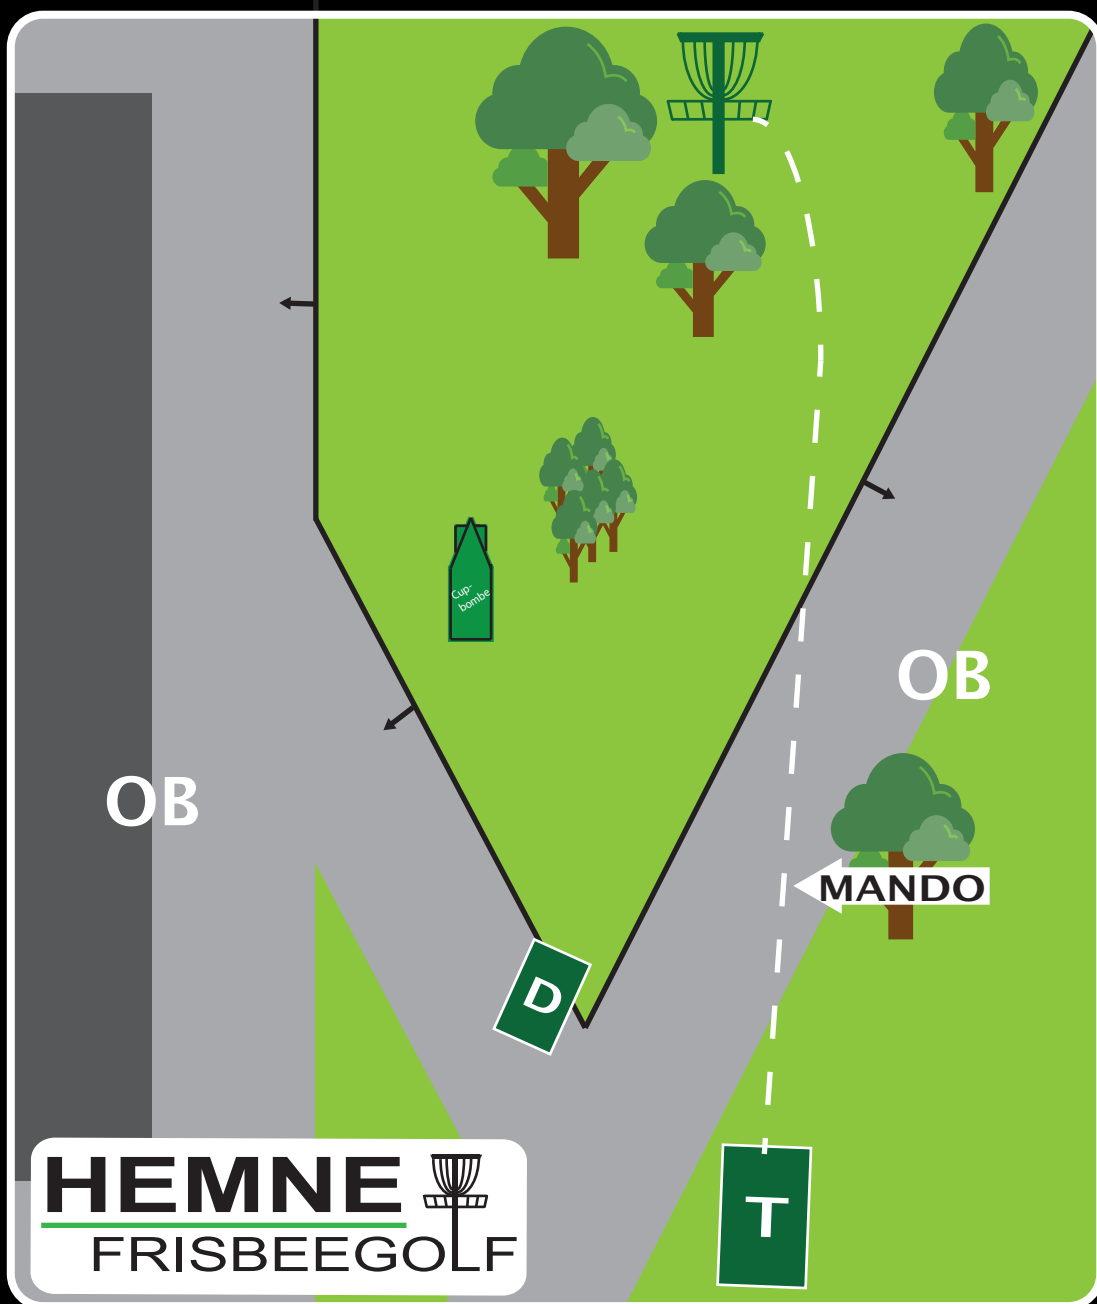

## Ånesøyen Diskgolfpark

Est. 2019

# Ånesøyen Diskgolfpark

Est. 2019

**PAR 4**

Lengde:  
**140 m**

Høyde:  
**+1 m**

**HEMNE**  
FRISBEEGOLF

**Info:** OB på vei og til høyre for vei. OB på vei ned mot hall, tak og grus ved hall. Mando til venstre for markert tre. Kast fra droppzone ved bom på mando. Valgfri dropp fra droppzone ved OB utkast.  
**OBS:** Se at det ikke kommer biler eller folk på veien