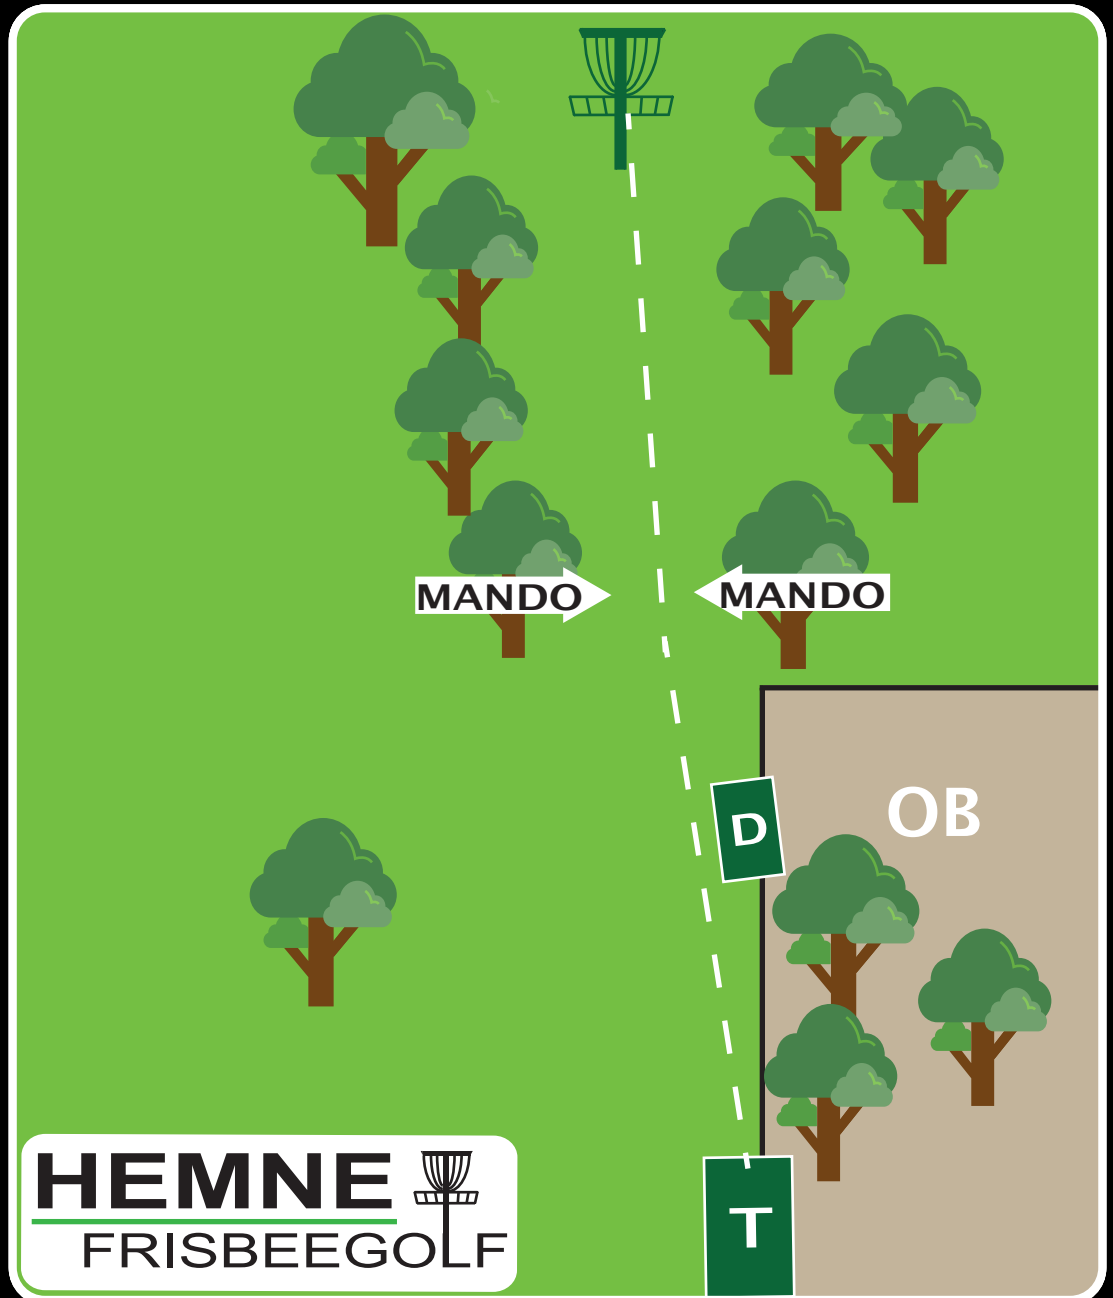

## Ånesøyen Diskgolfpark

Est. 2019

**PAR 4**

Lengde:

**117 m**

Høyde:

**-3 m**

**HEMNE**   
FRISBEEGOLF