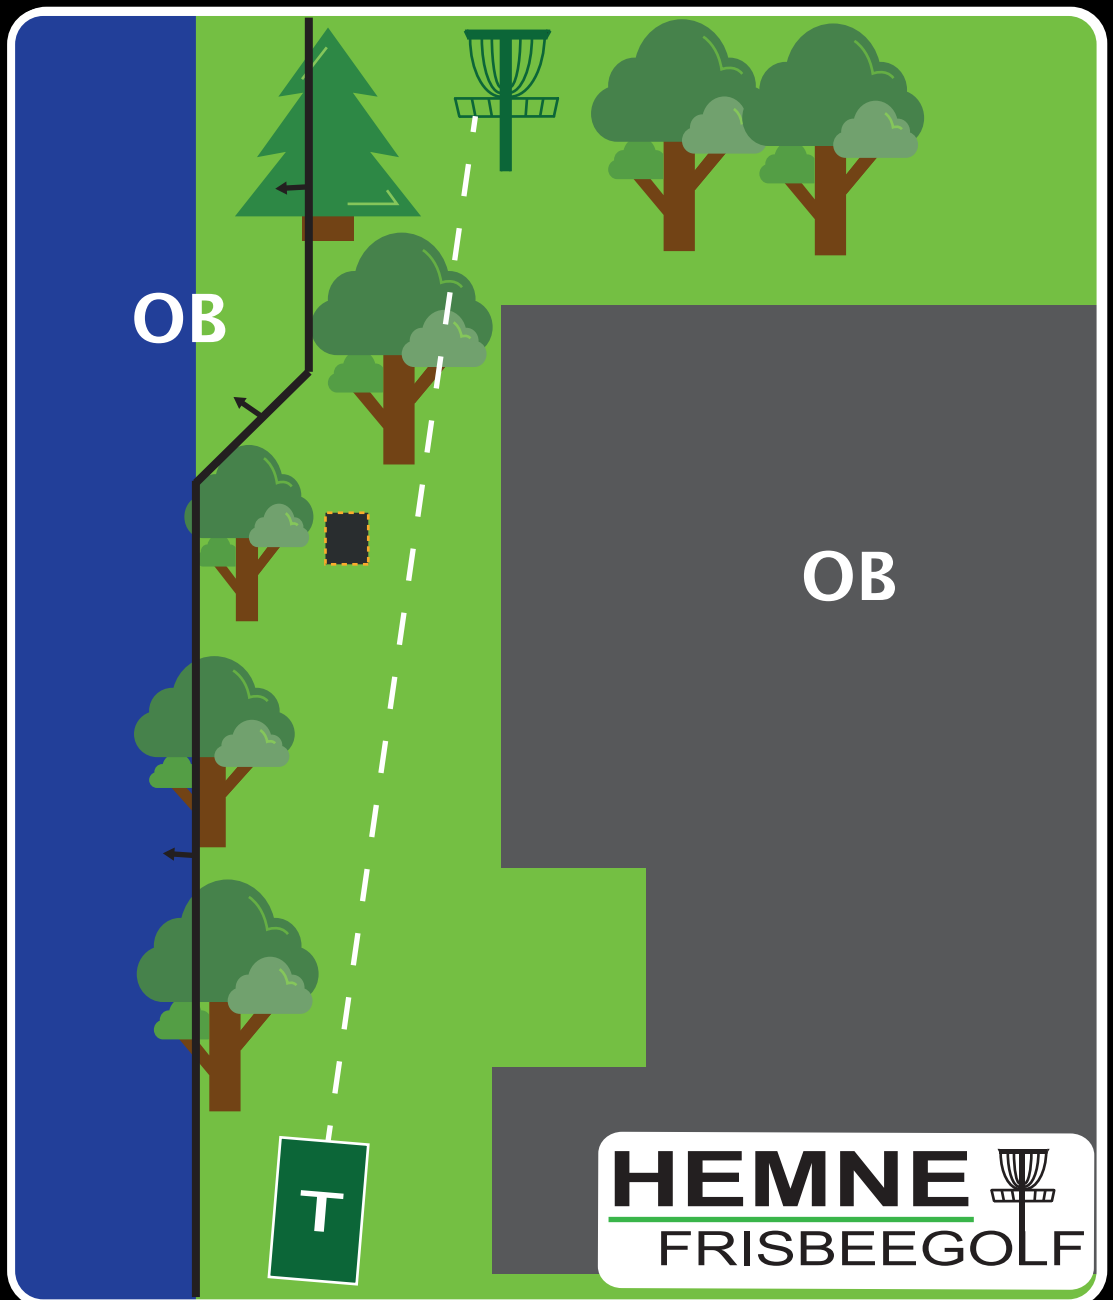

## Ånesøyen Diskgolfpark

Est. 2019

**PAR 5**

Lengde:

**255 m**

Høyde:

**+10 m**

**HEMNE**  
FRISBEEGOLF

**Info:** OB elv og hustak. Fra fiskeplassen følger OB-linja kanten på bakken ned mot elva. 1m casual relief fra gapahuk.  
**OBS:** Sjekk at ingen er rundt hjørnet på hallen.