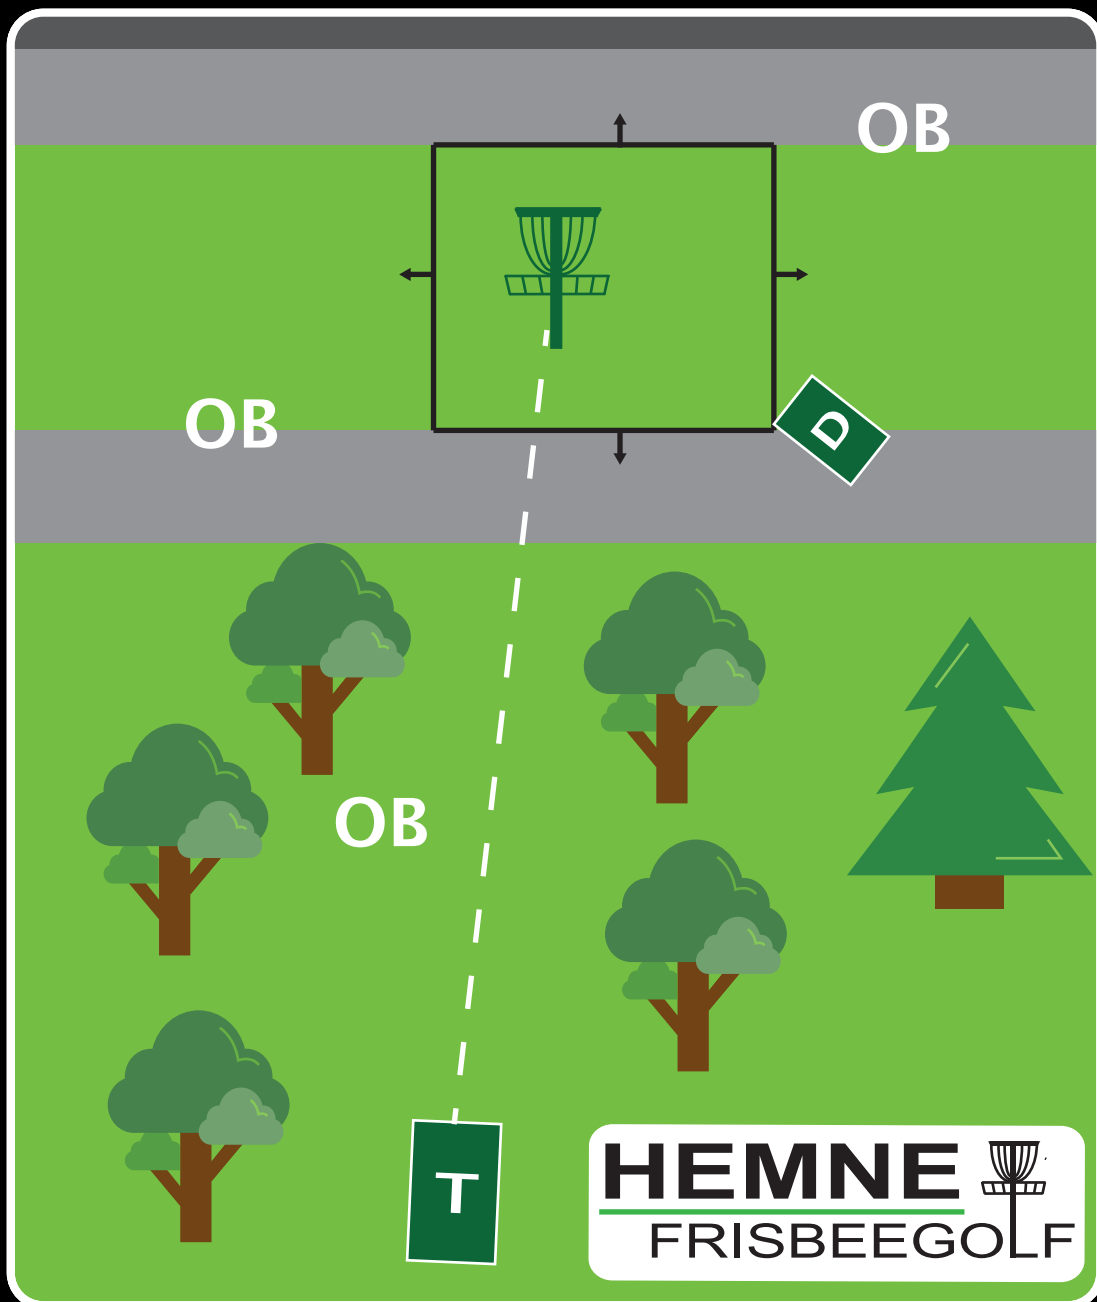

**Info:** OB elv og hustak. Fra fiskeplassen følger OB-linja kanten på bakken ned mot elva. 1m casual relief fra gapahuk.  
**OBS:** Sjekk at ingen er rundt hjørnet på hallen.

## Ånesøyen Diskgolfpark Est. 2019

**PAR 3**

Lengde:

**50 m**

Høyde:

**-9 m**

**Info:** "Øyhull". Alt utenfor markert øy er OB.  
Ved OB fra utkast, gå til droppsone.

## Ånesøyen Diskgolfpark

Est. 2019