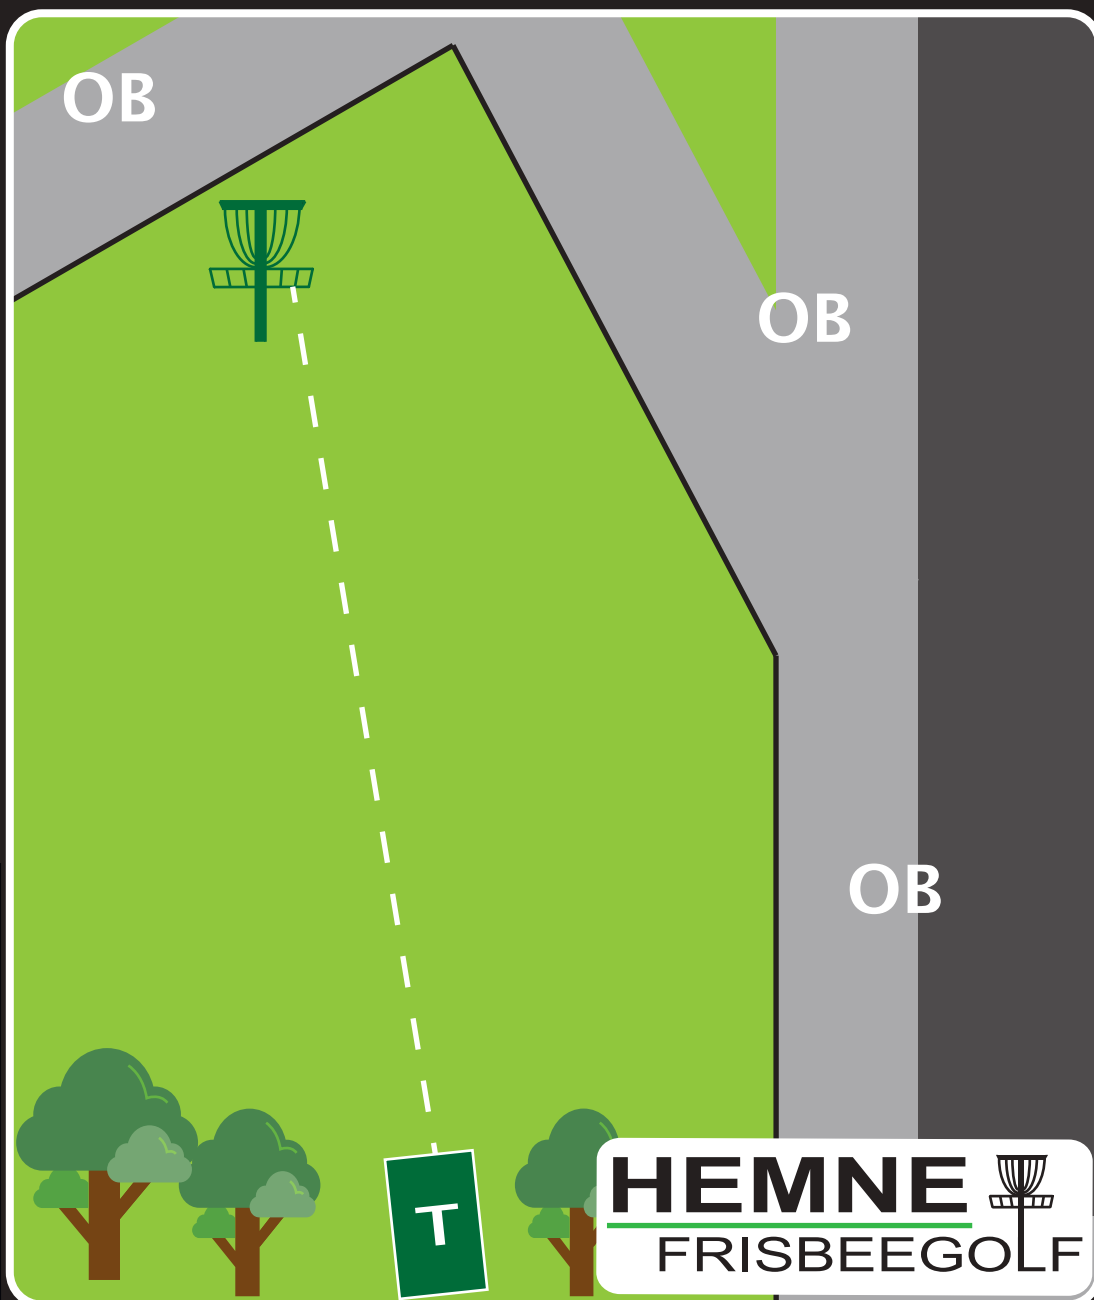

Ånesøyen Diskgolfpark

Est. 2019

PAR 3

Lengde:
116 m

Høyde:
+1 m

HEMNE
FRISBEEGOLF

Info: OB på og over grusvei bak kurv. OB på vei ned mot hall, tak og grus ved hall.

OBS: Se at det ikke kommer biler eller folk på veien