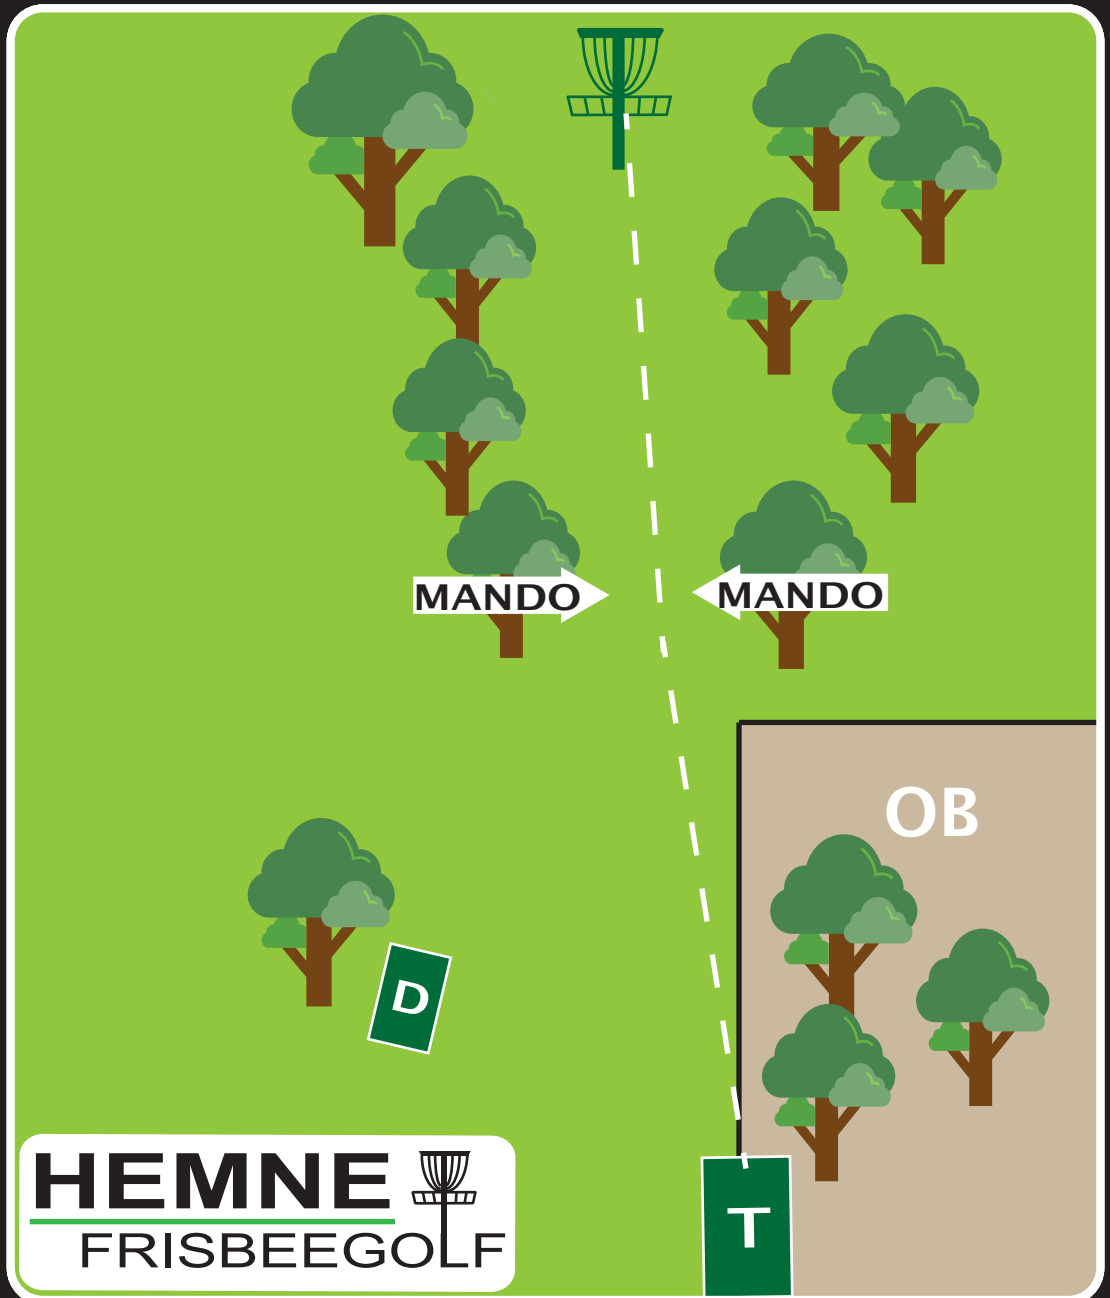

Info: OB i markert område til høyre.
Trippel mando markert. Kast fra
droppsone ved bom på mando.