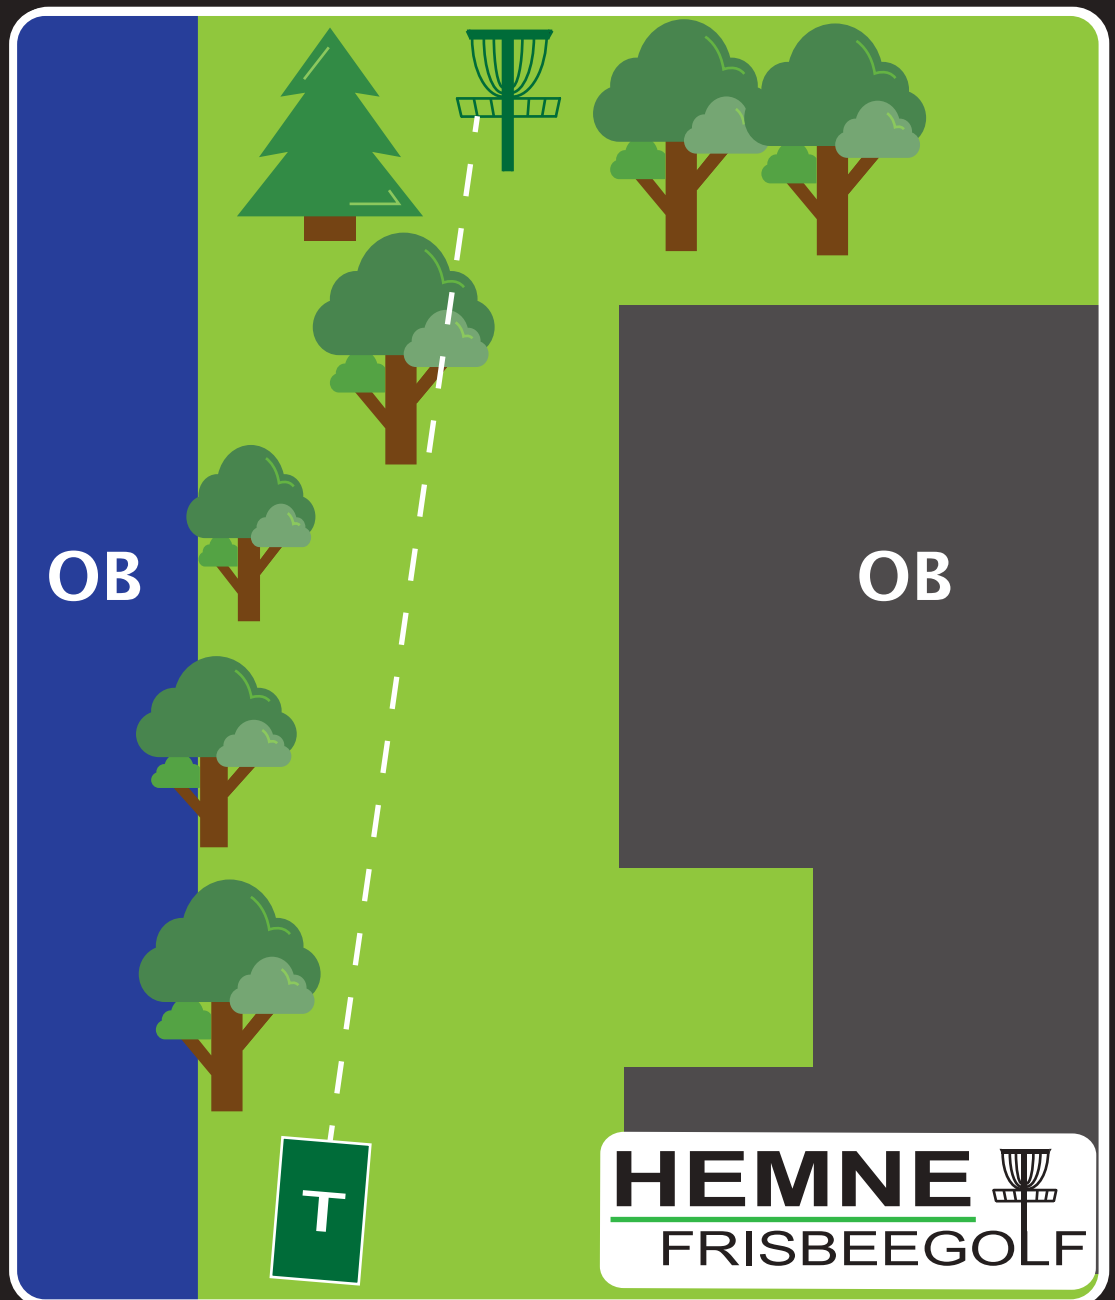

1

Ånesøyen Diskgolfpark

Est. 2019

PAR 5

Lengde:

255 m

Høyde:

+10 m