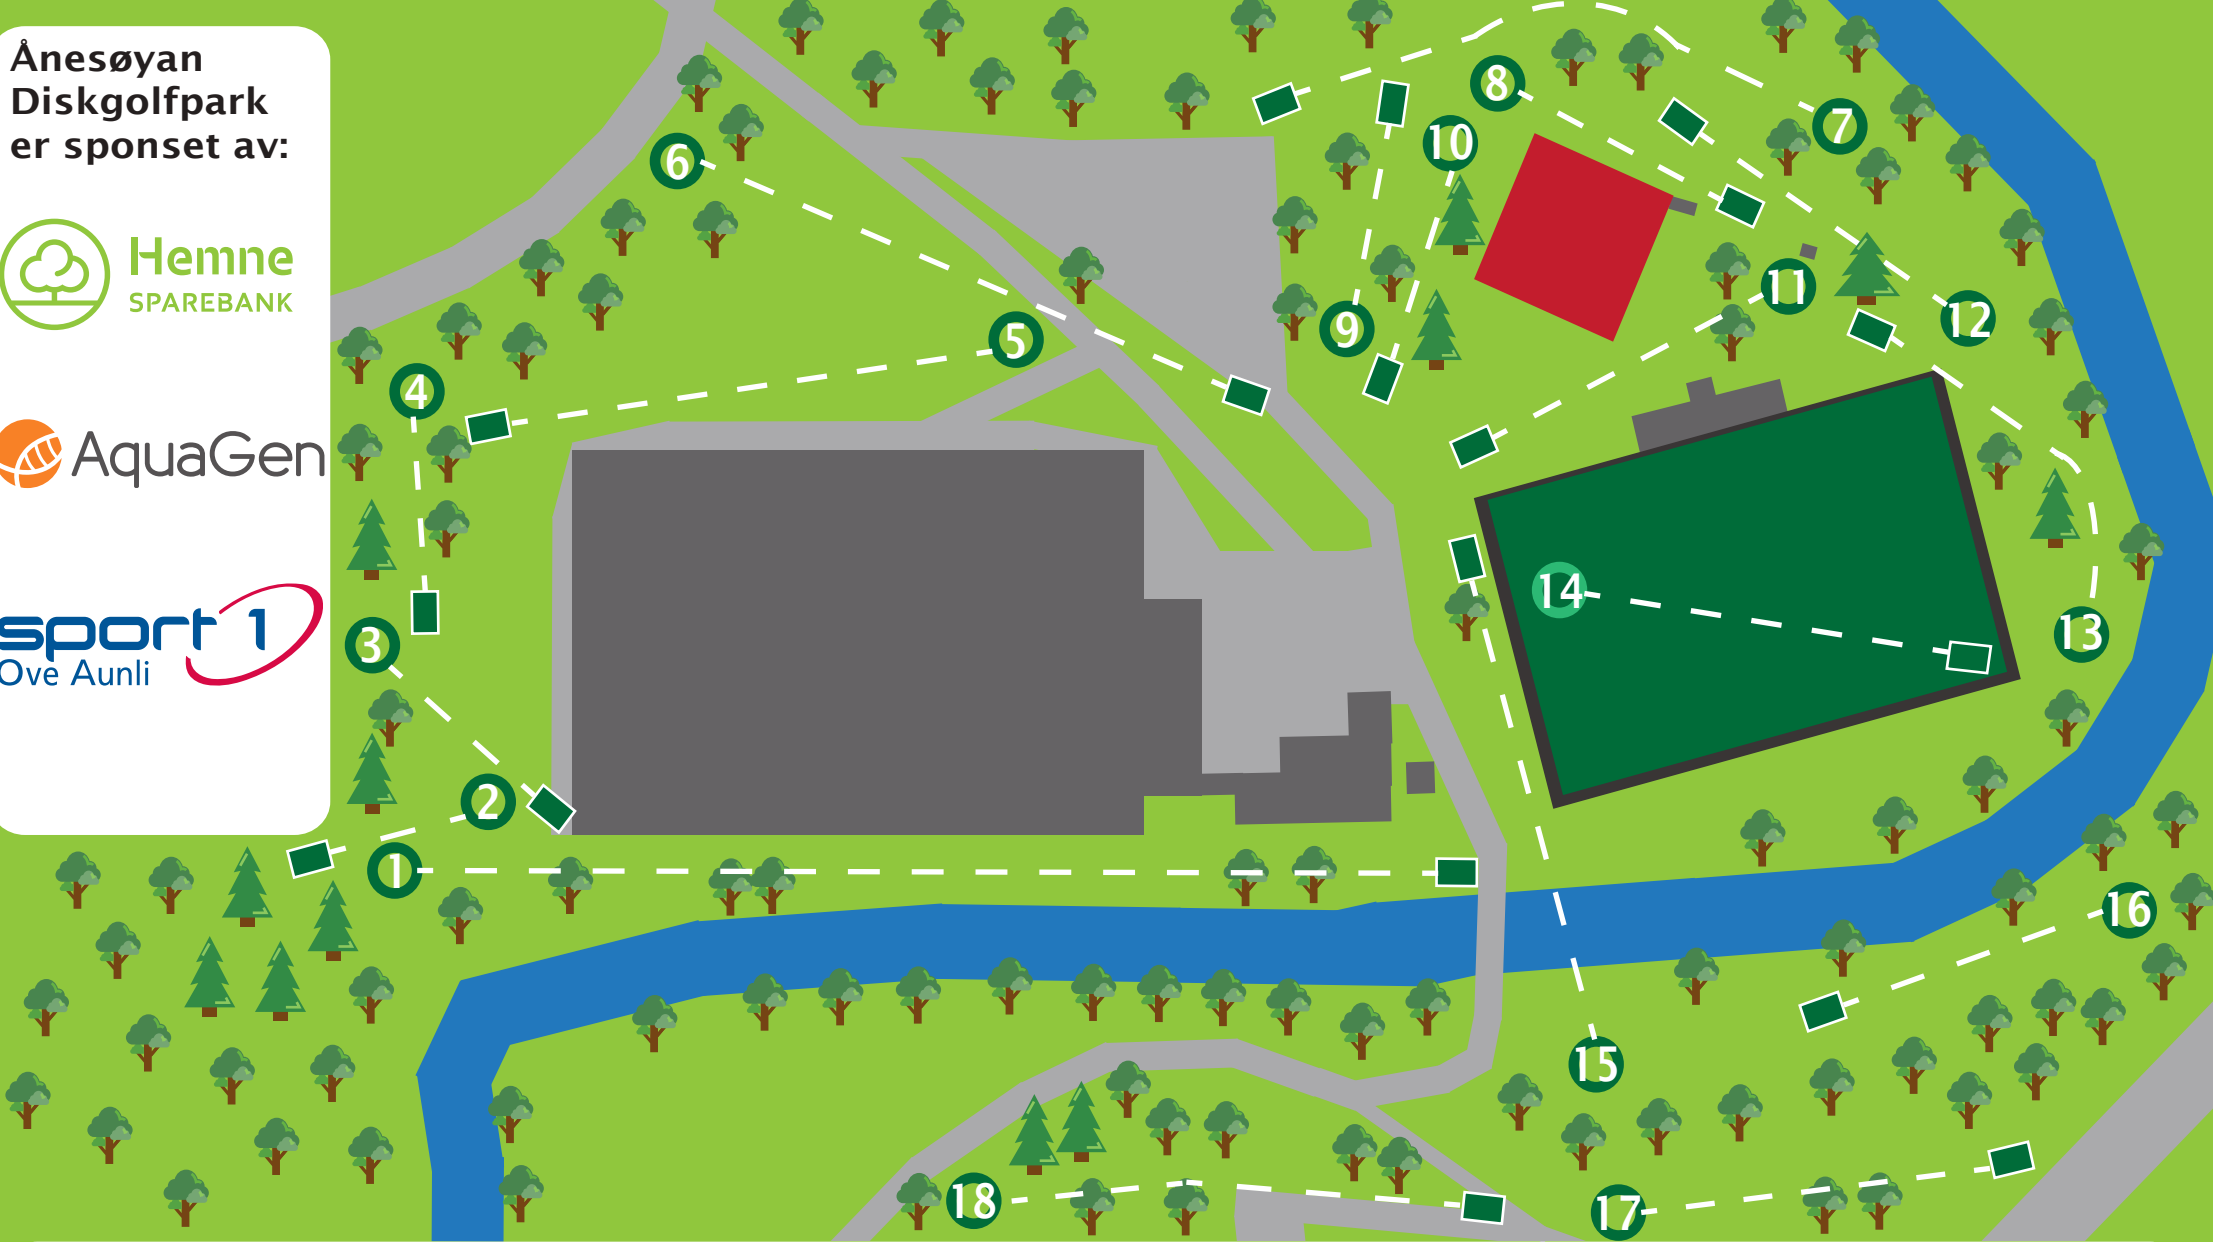

Ånesøyen
Diskgolfpark
er sponset av:

Hull	1	2	3	4	5	6	7	8	9	UT	10	11	12	13	14	15	16	17	18	INN	TOTALT
Par	5	3	3	3	3	4	4	3	3	31	3	3	3	3	3	3	3	3	4	28	59
Lengde (m)	255	41	68	46	116	140	130	68	57	921	62	75	76	90	115	120	68	87	117	810	1731
Høyde (m)	+10	-9	+8	+3	+1	+1	-1	0	+4	+17	-3	0	+1	0	0	+2	+2	-2	-3	-3	+14