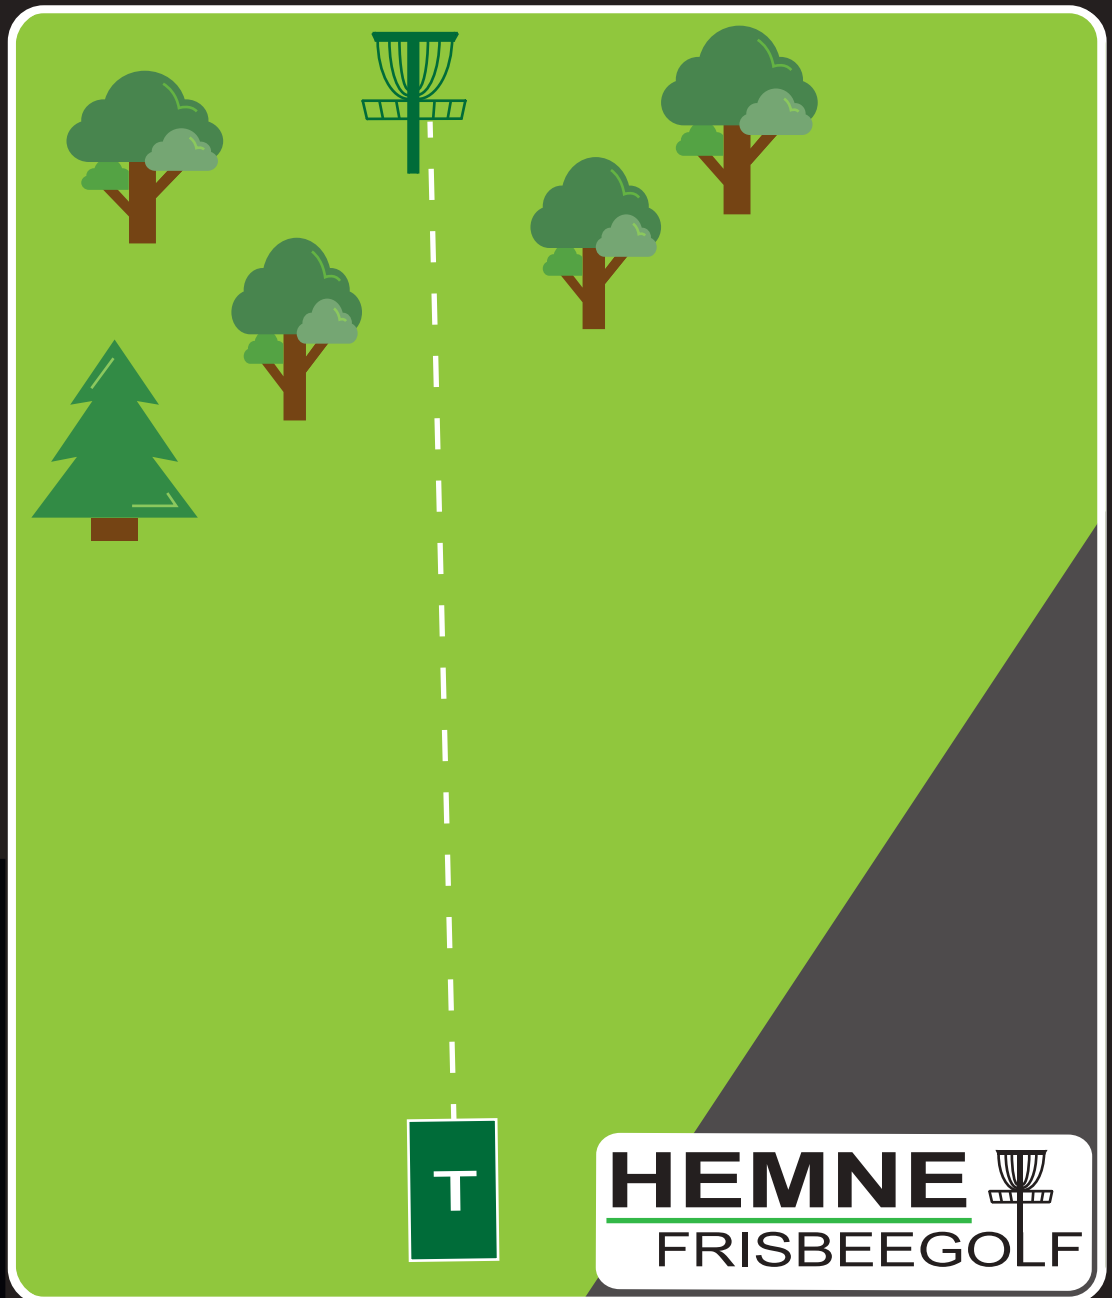

Ånesøyen
Diskgolfpark
Est. 2019

PAR 3

Lengde:

68 m

Høyde:

+8 m

HEMNE
FRISBEEGOLF

Info: Ikke kast før evt. spillere på utkast 4 har kastet.