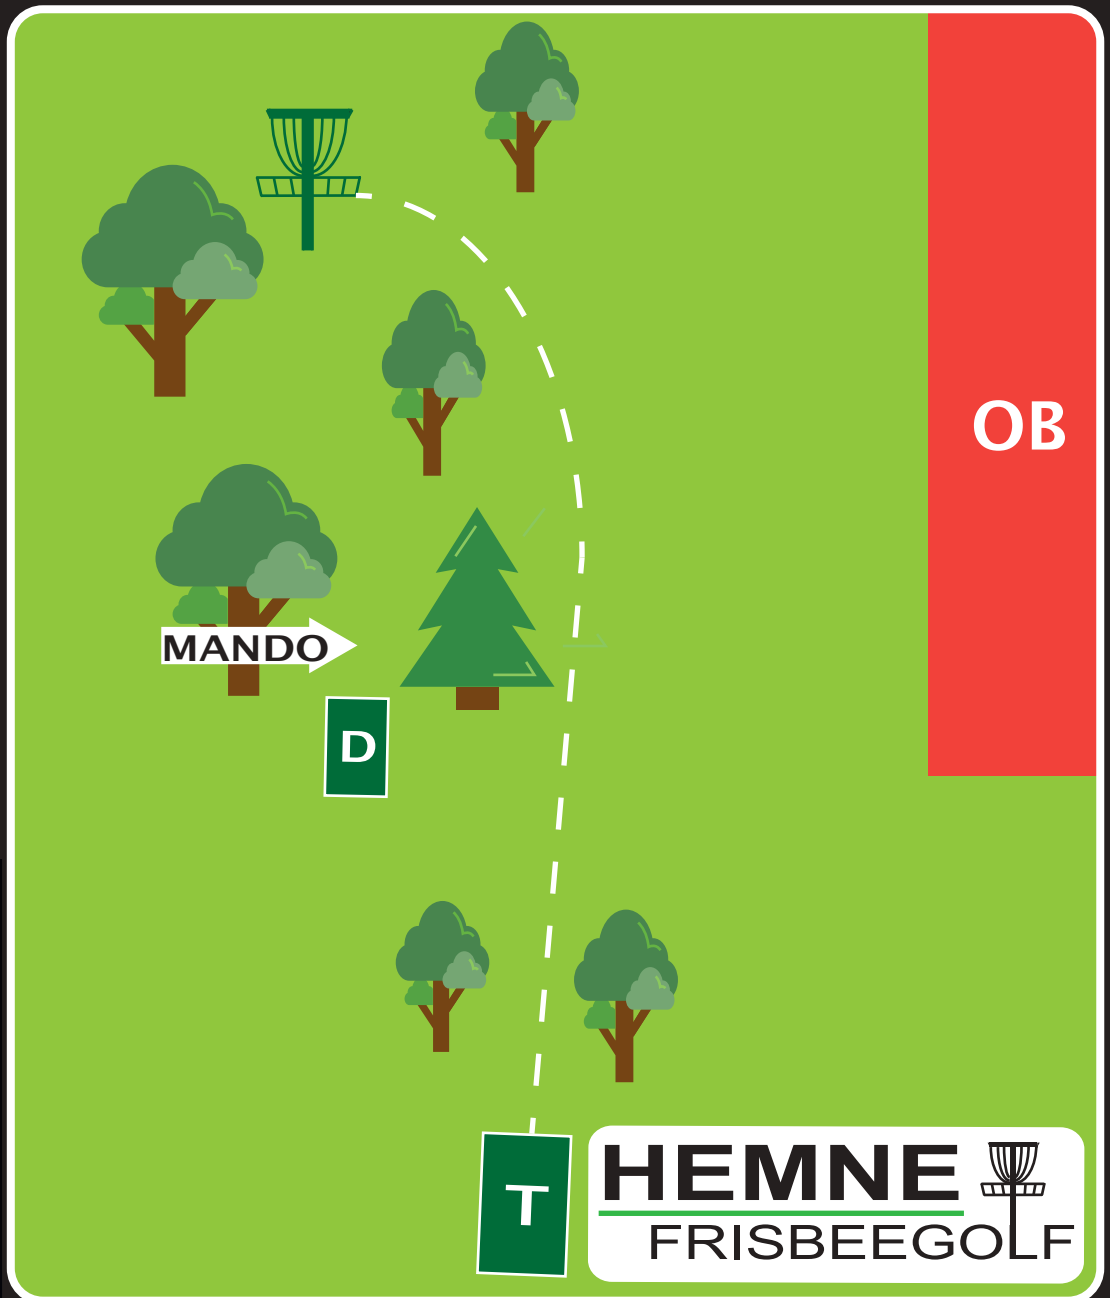

Info: OB på tennisbane. Mando til høyre for markert tre. Kast fra droppsone ved bom på mando.