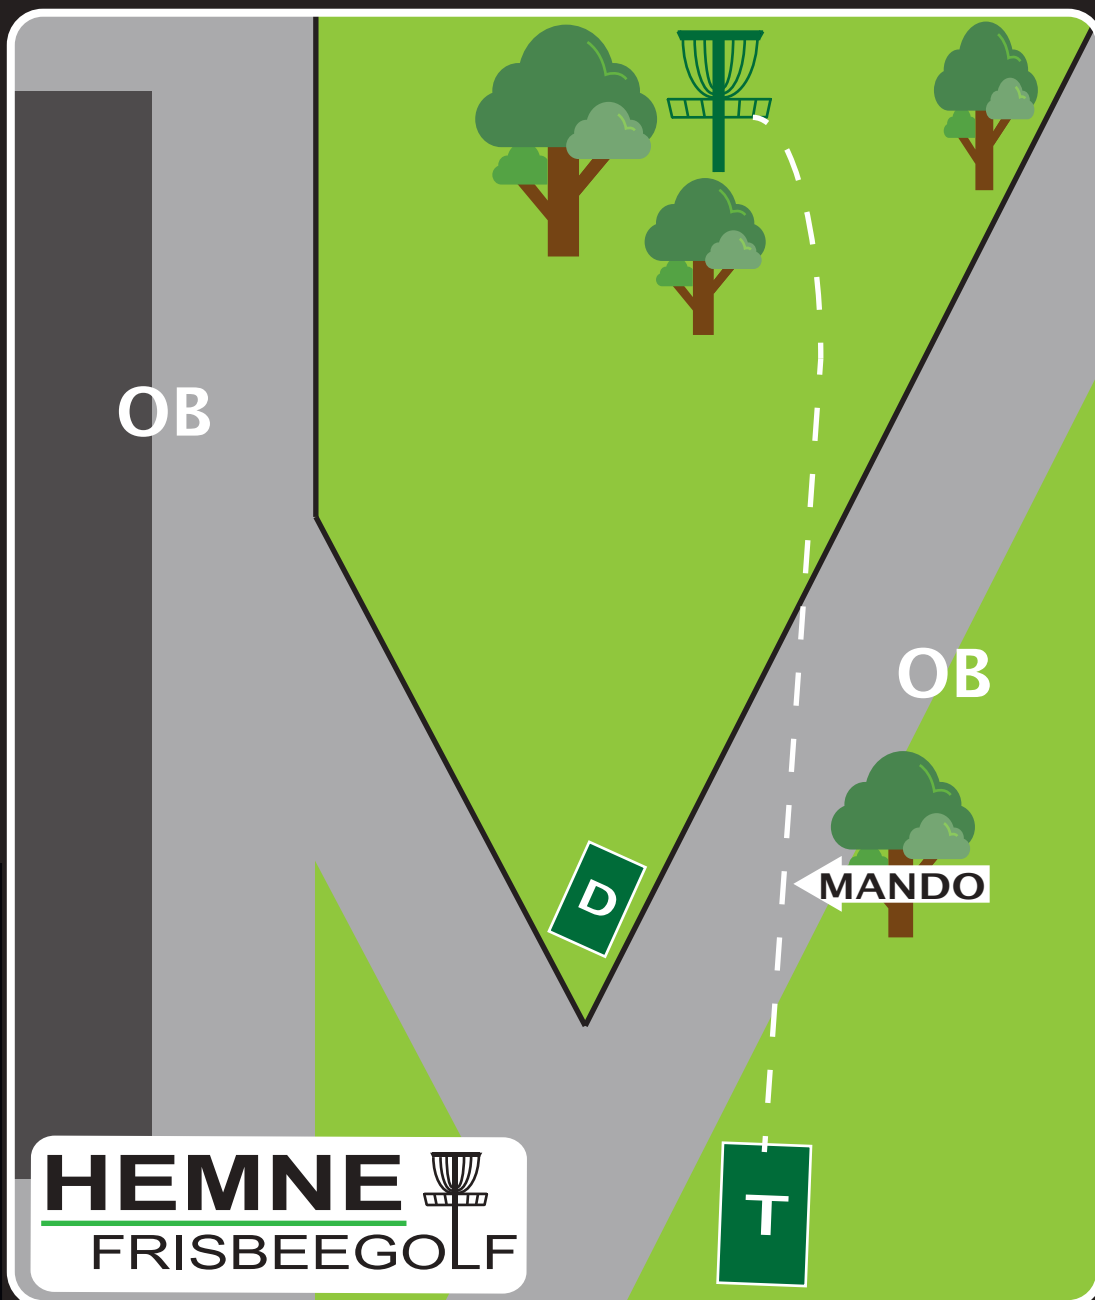

Ånesøyen Diskgolfpark Est. 2019

PAR 4

Lengde:

140 m

Høyde:

+1 m

Info: OB på vei og til høyre for vei. OB på vei ned mot hall, tak og grus ved hall. Mando til venstre for markert tre. Kast fra droppsone ved bom på mando.

OBS: Se at det ikke kommer biler eller folk på veien