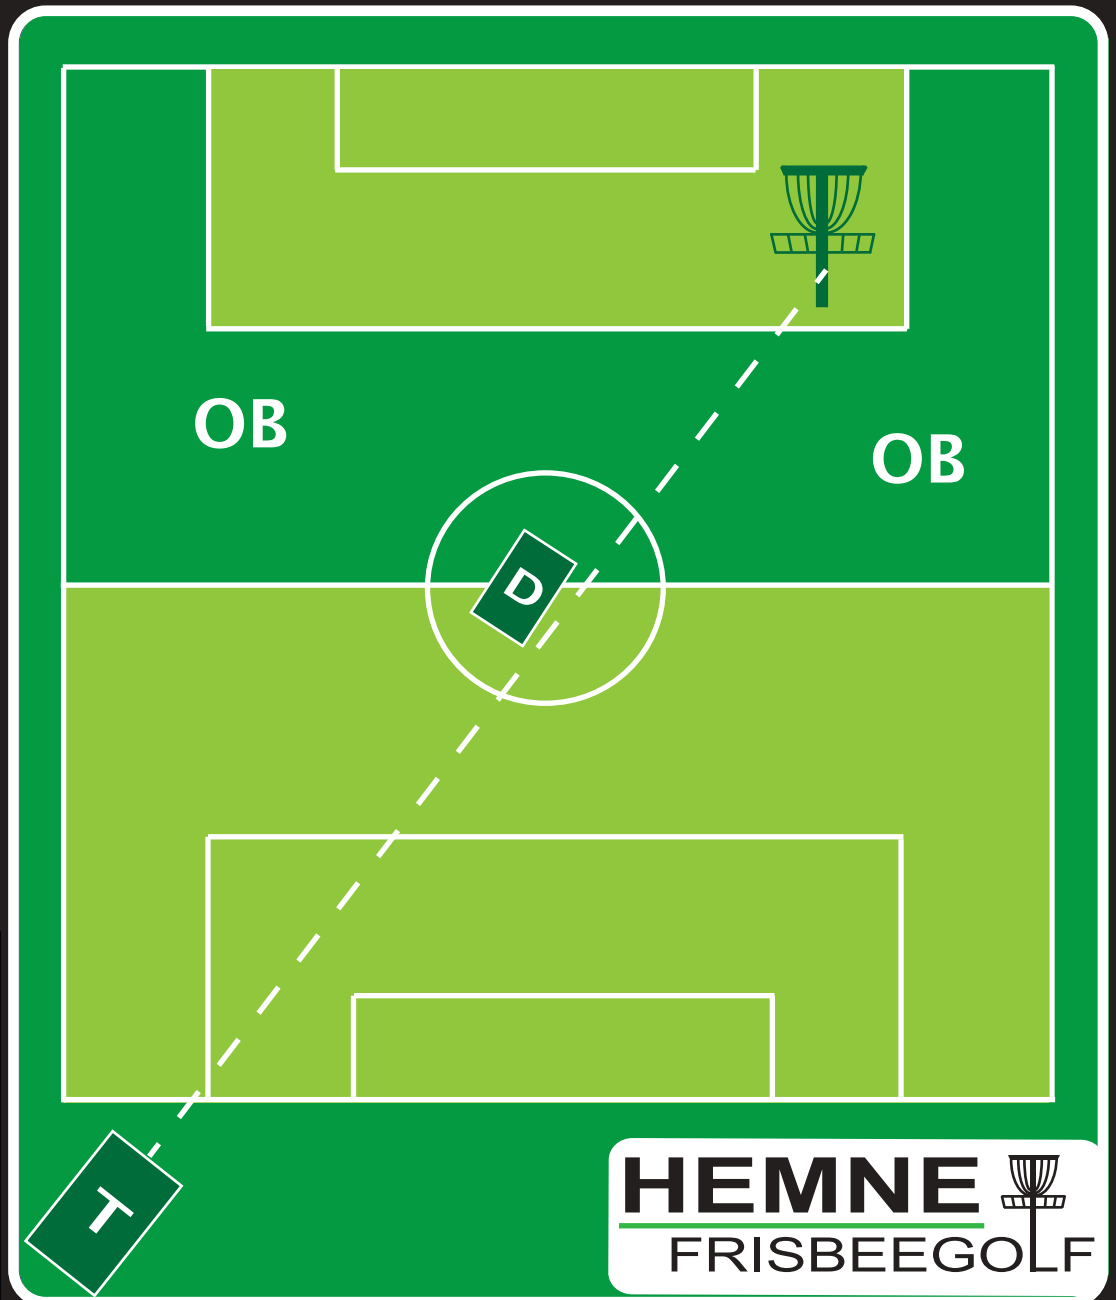

Est. 2019

PAR 3

Lengde:

90 m

Høyde:

0 m

Info: OB elv og på kunstgress innenfor nett, og asfalt. Kast fra droppsone ved bom på mando.

14

Ånesøyen Diskgolfpark

Est. 2019

PAR 3

Lengde:
115 m

Høyde:
0 m

HEMNE 
FRISBEEGOLF

Info: Alt utenfor lysegrønt område er OB.
Ved OB fra utkast, kast fra droppsone.

15