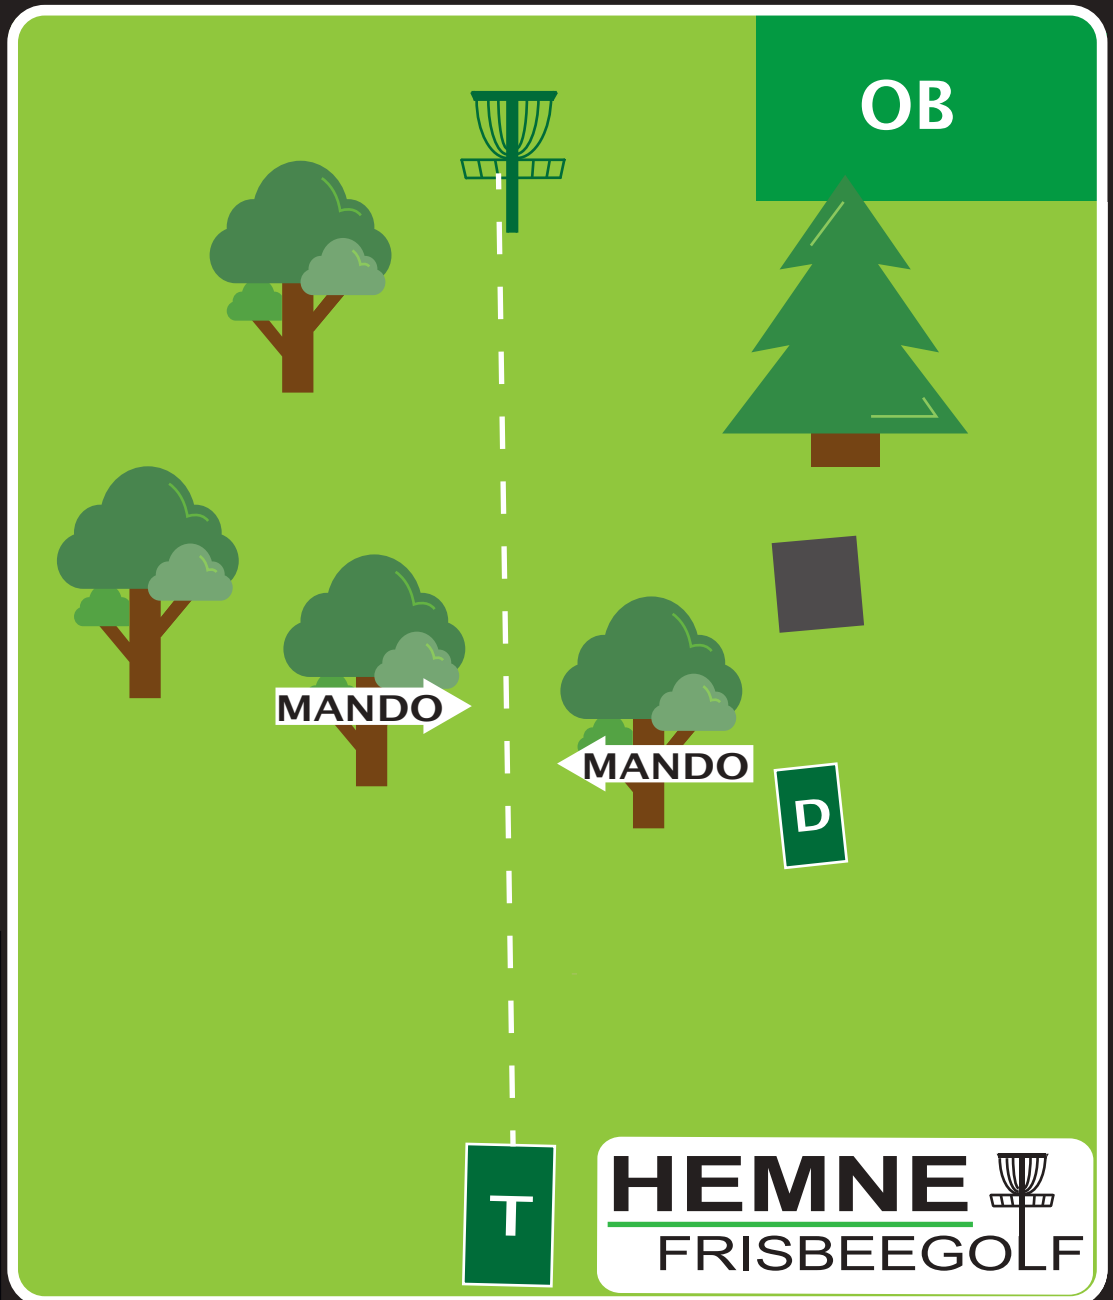

Info: OB på elv og nedenfor mur til kunstgress.
Mando markert på trær. Kast fra droppsone ved bom på mando.