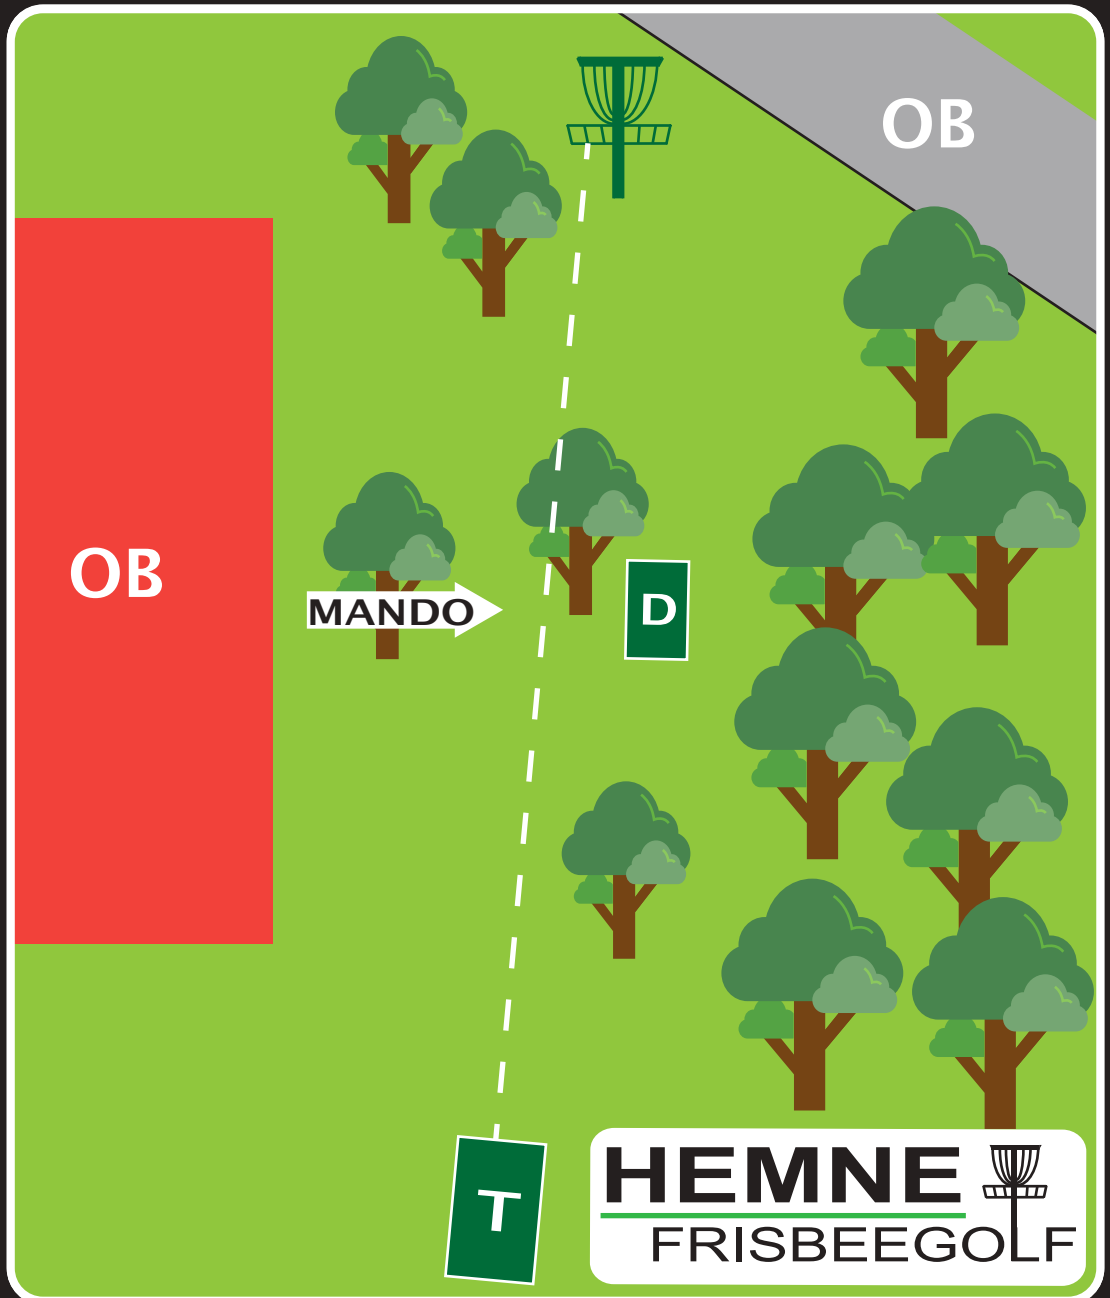

Info: OB på og over sti. OB tennisbane.
Enkel mando markert. Kast fra droppsone
ved bom på mando.