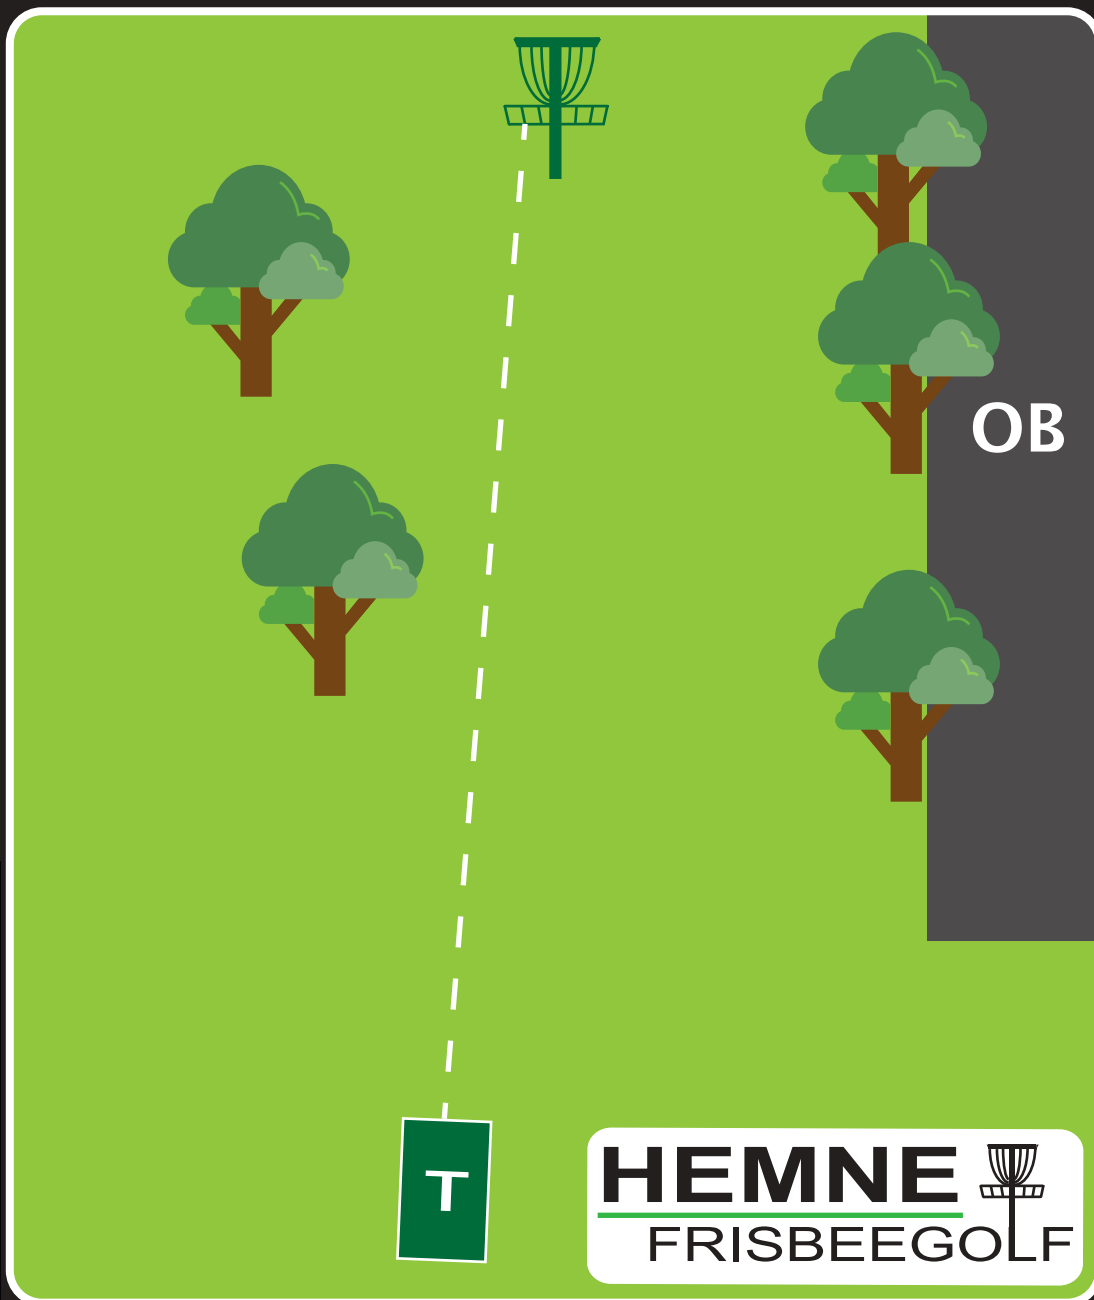

Ånesøyen Diskgolfpark

Est. 2019

PAR 3

Lengde:

57 m

Høyde:

+4 m