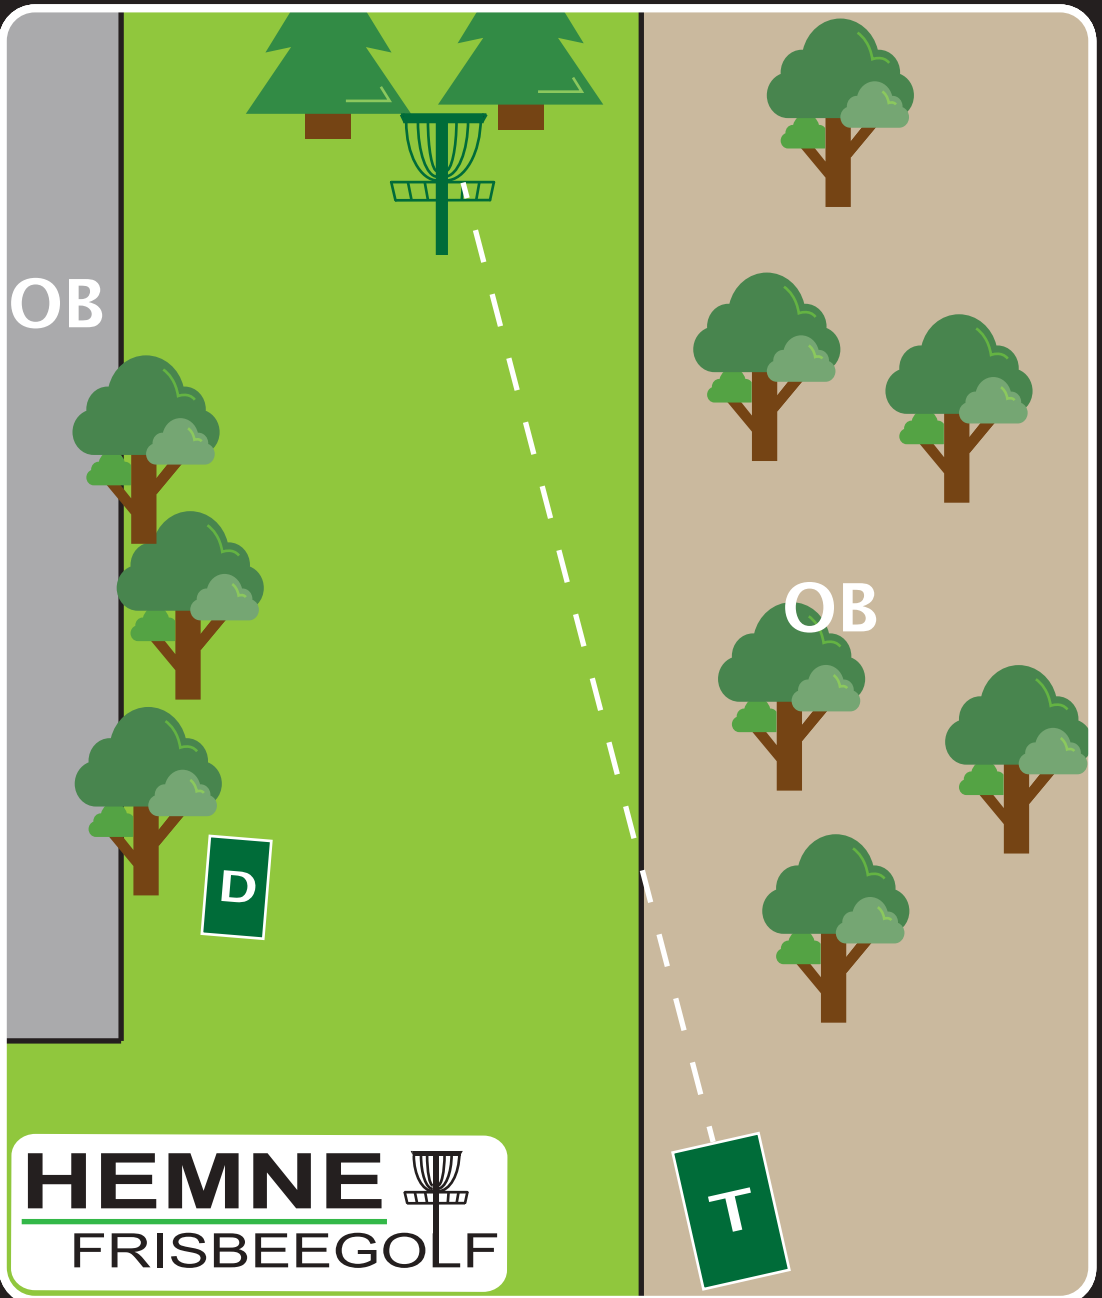

HEMNE 
FRISBEEGOLF

Info: OB elv.

17

Ånesøyen Diskgolfpark

Est. 2019

PAR 3

Lengde:

87 m

Høyde:

-2 m

Info: OB asfalt, til høyre og bak plen.

Ved OB fra utkast, kast fra droppsone.

OBS: Ikke kast om det er fare for å treffe biler eller folk

18

Ånesøyen Diskgolfpark

Est. 2019