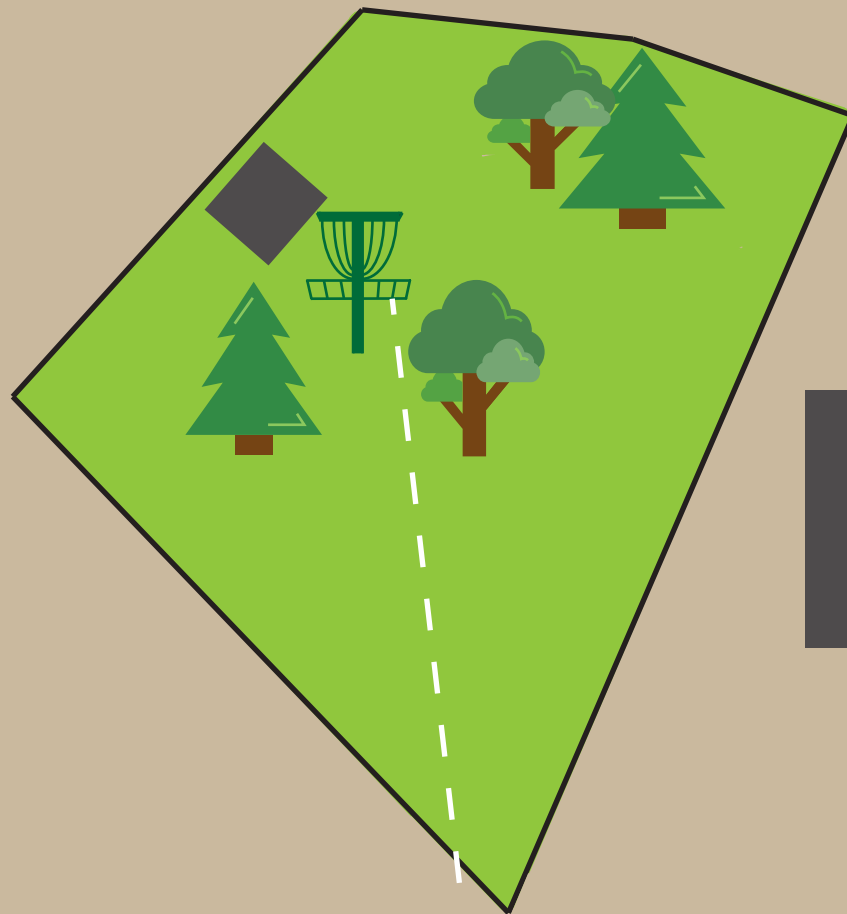

11

Ånesøyen Diskgolfpark

Est. 2019

PAR 3

Lengde:

75 m

Høyde:

0 m

OB

Hazard

HEMNE
FRISBEEGOLF

Info: OB på tak, tribune, tennisbane og kunstgress.
Hazard på område utenfor gress. Om disken lander i hazard,
kast fra der den ligger med ett straffekast.