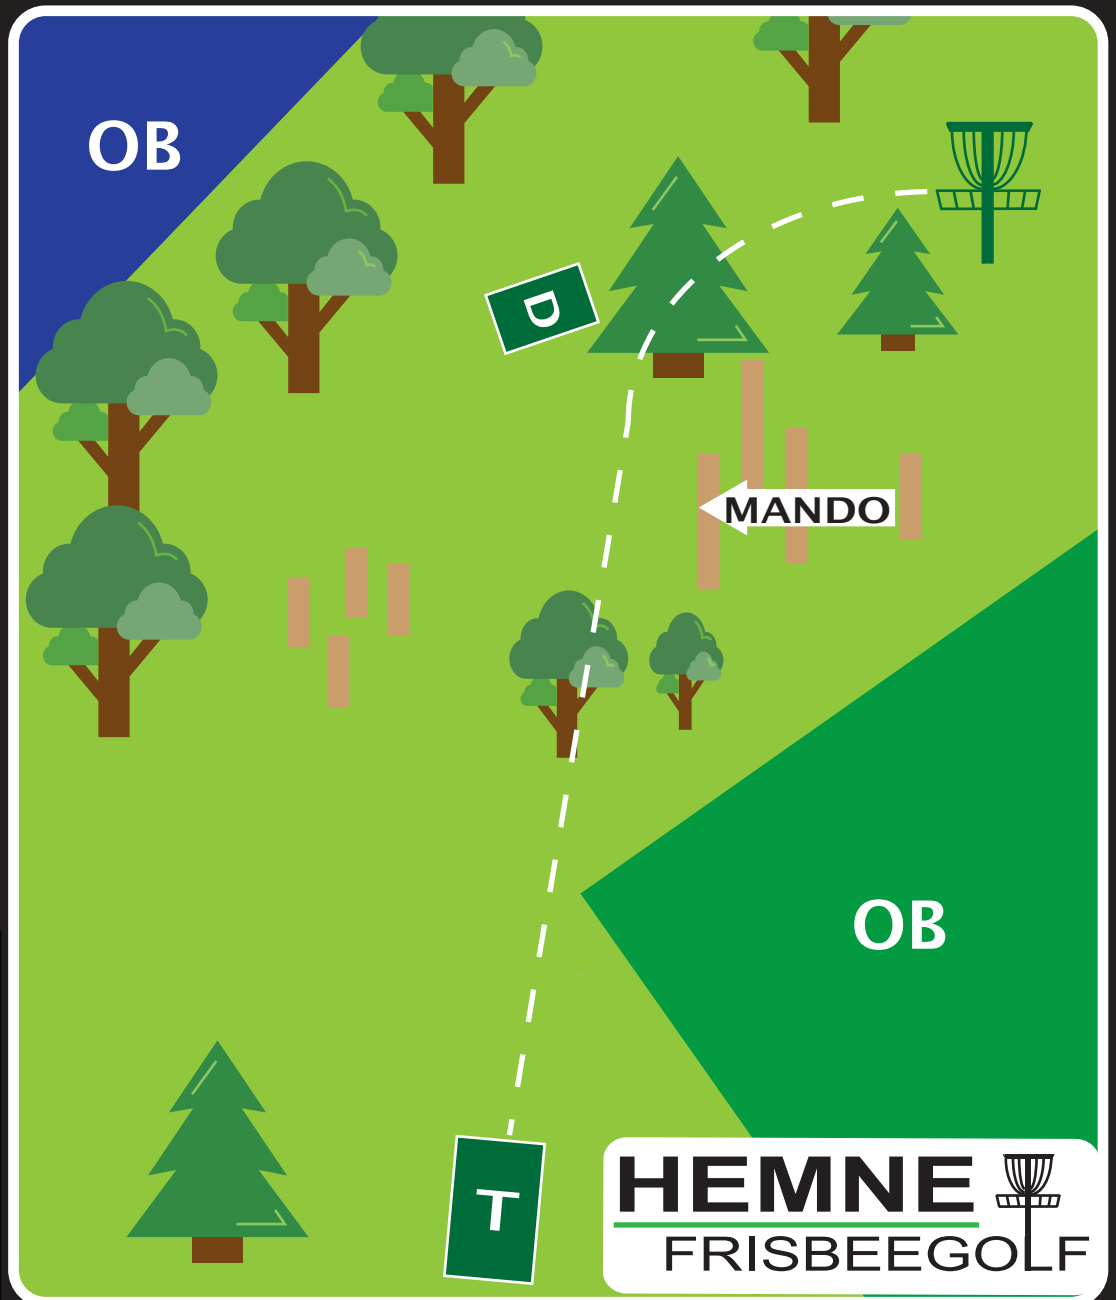

Ånesøyen Diskgolfpark

Est. 2019

PAR 3

Lengde:

90 m

Høyde:

0 m

Info: OB elv og på kunstgress innenfor nett, og asfalt. Kast fra droppsone ved bom på mando.