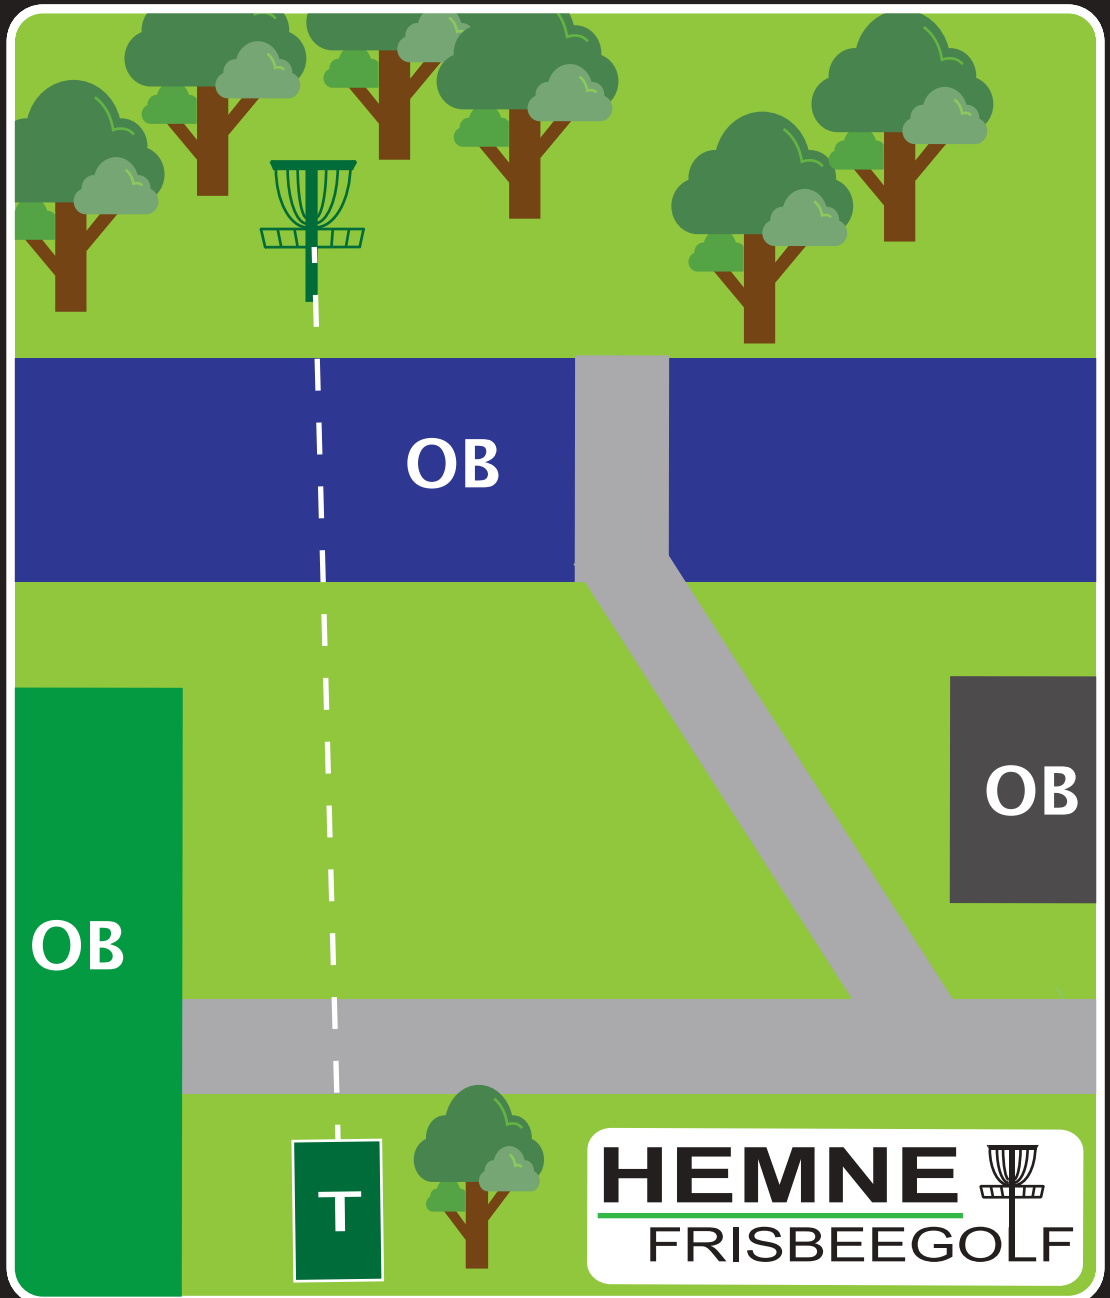

Ånesøyen Diskgolfpark

Est. 2019

PAR 3

Lengde:

120 m

Høyde:

+2 m

Info: OB elv, innenfor nett til kunstgressbane og hustak.