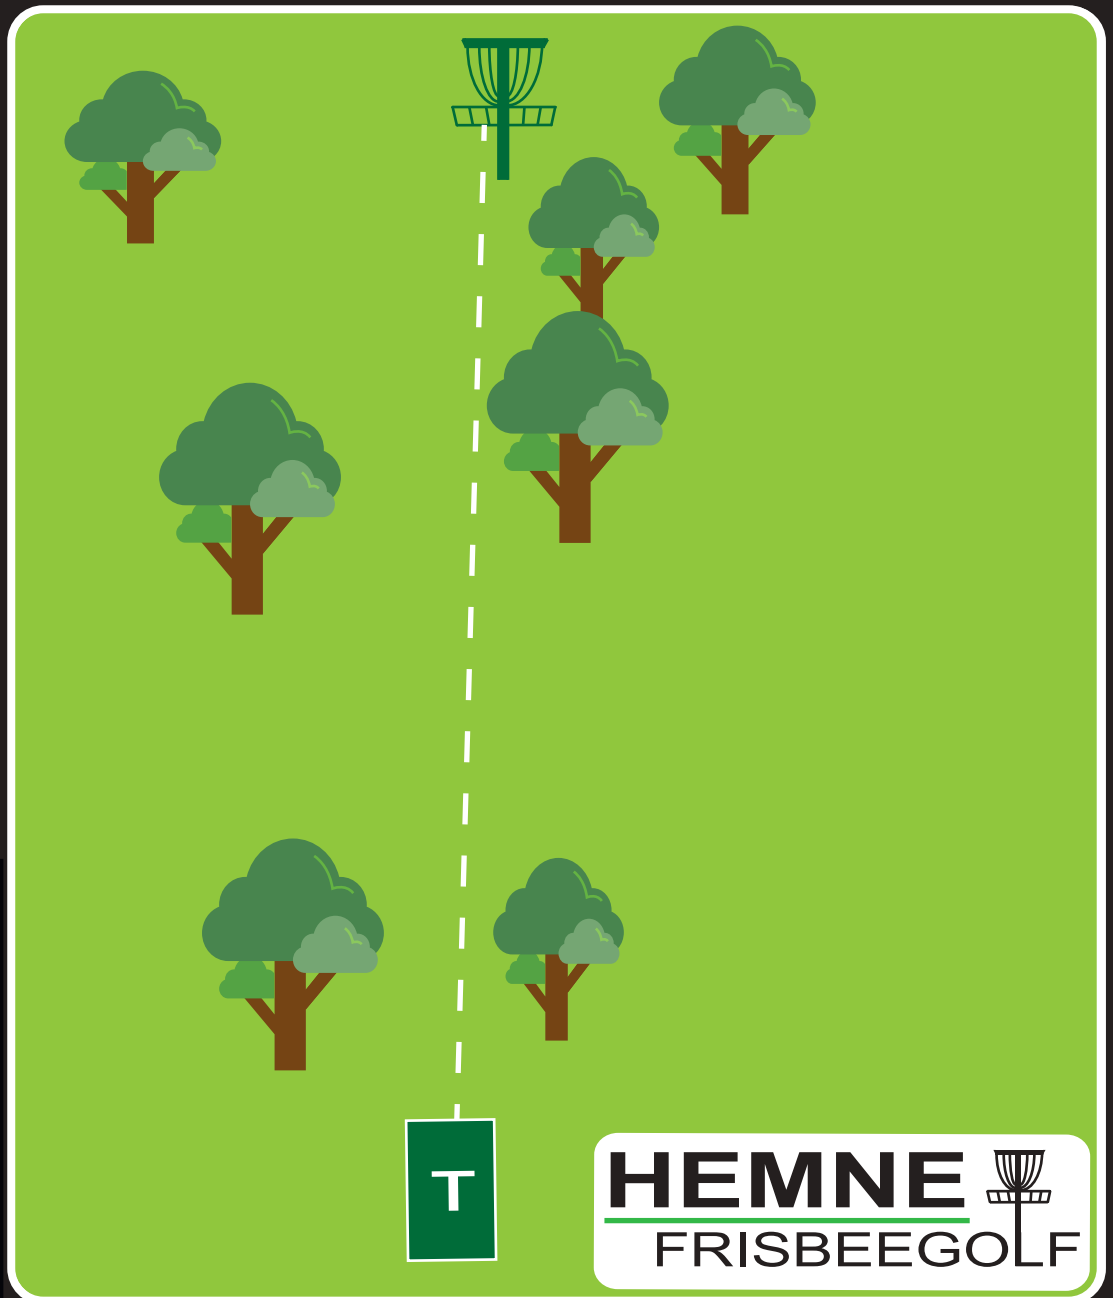

Ånesøyen Diskgolfpark

Est. 2019

PAR 3

Lengde:

46 m

Høyde:

+3 m