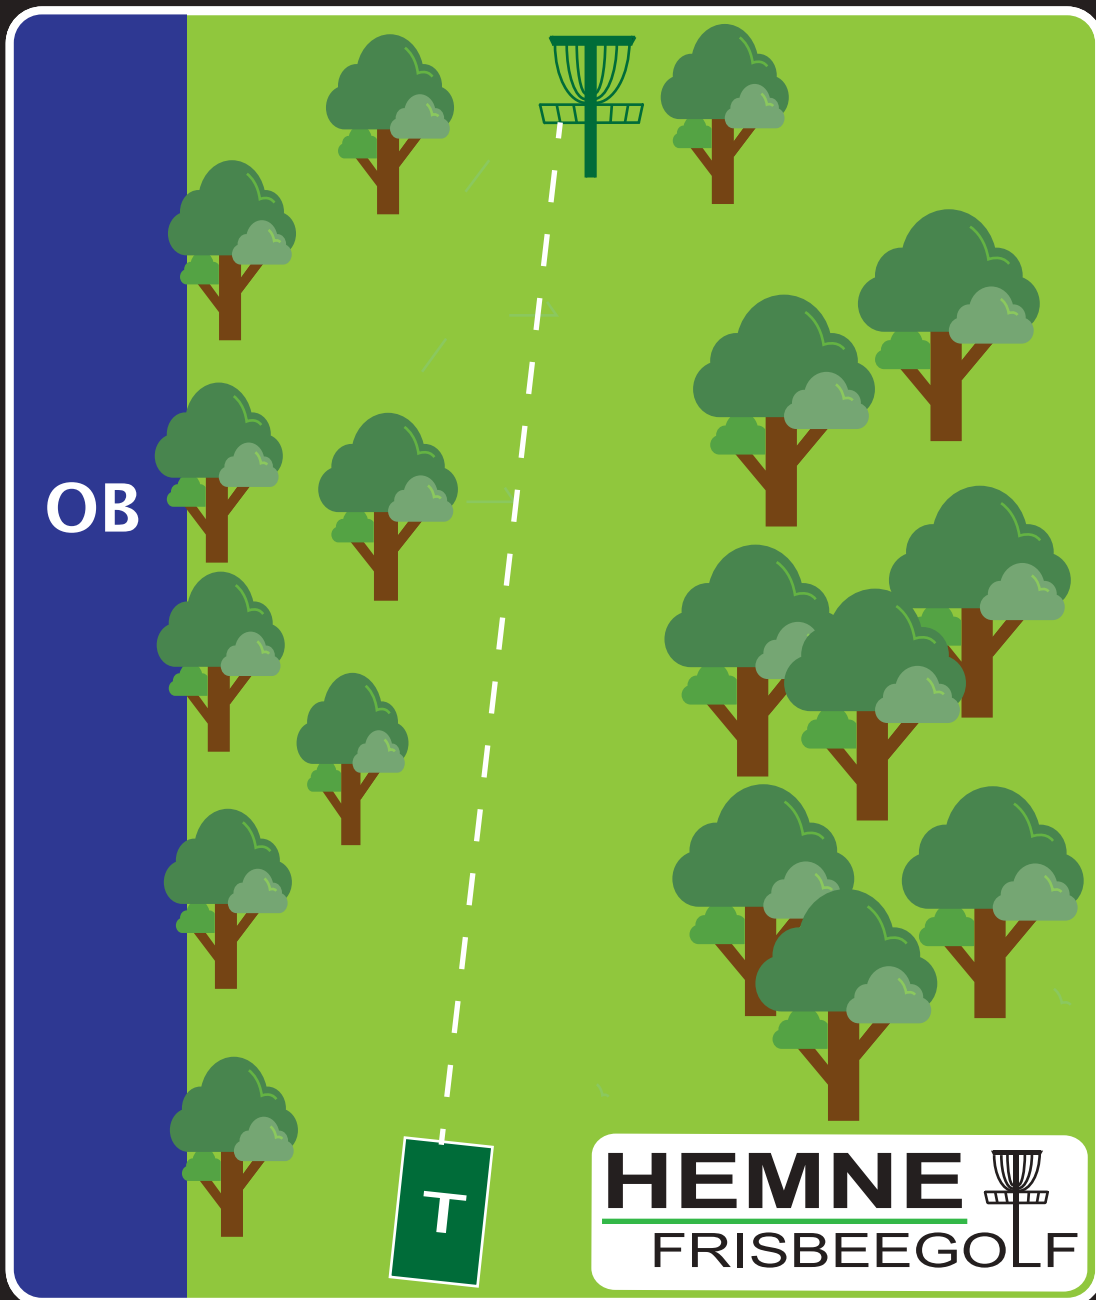

16

Ånesøyen Diskgolfpark Est. 2019

PAR 3

Lengde:

68 m

Høyde:

+2 m

OB